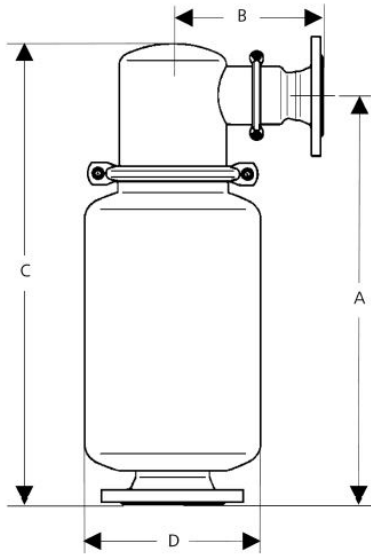

DN 50 - 100

DN 150

Dimensions [mm]

size	nominal diameter DN				
	50/50	65/65	80/65	100/65	150/80
A	285	285	300	265	695
B	175	235	235	235	300
C	325	330	340	310	795
D	200	265	265	265	273
E	25	40	25	55	-