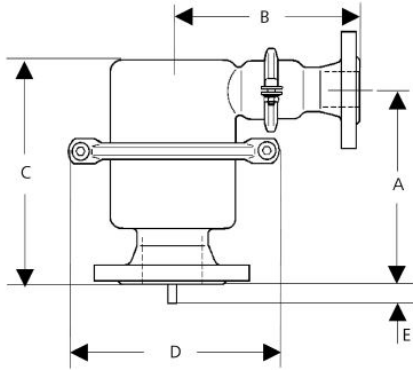

DN 50 - 100

DN 150

Dimensions [mm]

size	nominal diameter DN				
	50/50	65/65	80/65	100/65	150/80
A	285	285	300	265	695
B	175	235	235	235	300
C	325	330	340	310	795
D	200	265	265	265	273
E	25	40	25	55	-